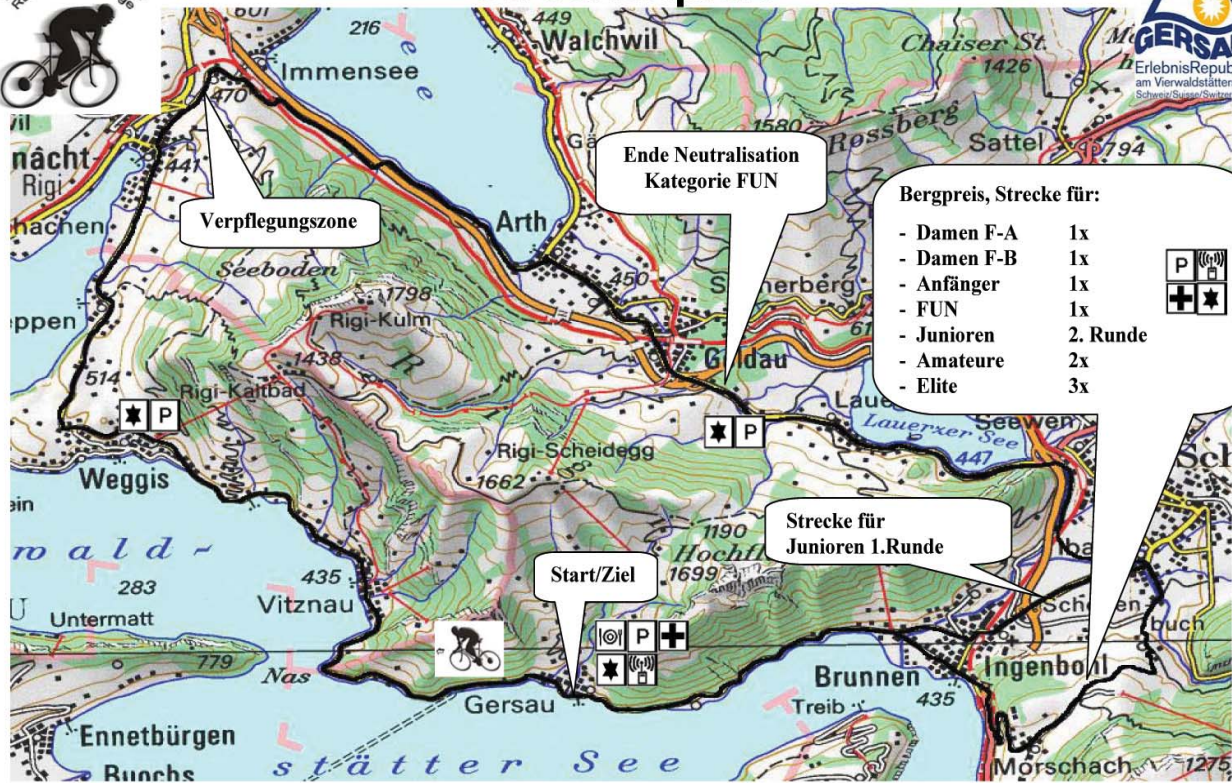

# Streckenplan

Ende Neutralisation  
Kategorie FUN

Verpflegungszone

Bergpreis, Strecke für:

- Damen F-A	1x
- Damen F-B	1x
- Anfänger	1x
- FUN	1x
- Junioren	2. Runde
- Amateure	2x
- Elite	3x

Strecke für  
Junioren 1.Runde

Start/Ziel

- ★ Guter Überblick
- + Sanität
- 📶 Funk
- P Parkplätze
- 👤 Zuschauerverpflegung

**STRECKENPLAN**